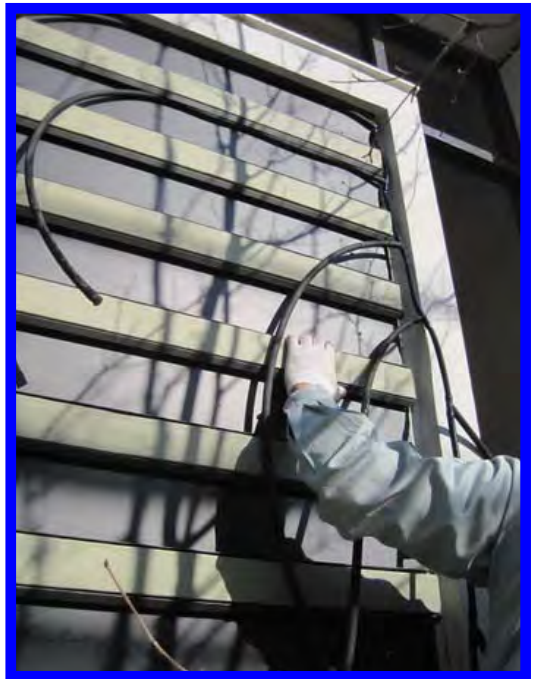

# ワコーレ西明石駅前ガーデンズのスナゴケ・ファサード

スナゴケ  
壁面  
緑化

**エコ・ウォーターリング**（再自然化自動灌水システム）により、気象に連動して自動的に灌水を行ないます。既存の規則的な灌水ではなく自然のリズムに沿った水分供給が可能になりました。

エコ・ウォーターリング施工中